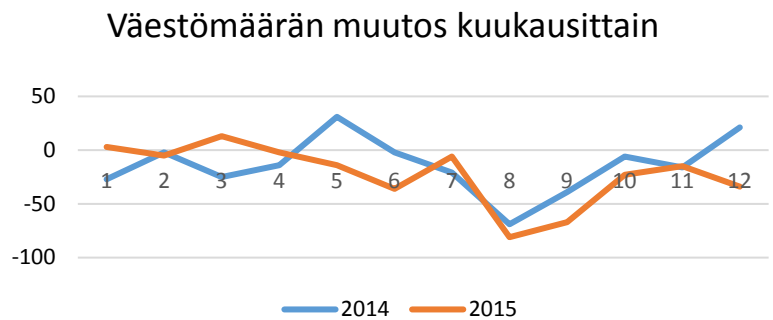

Äänekoski	1.1.-31.12.2015
Syntyneet	177
Kuolleet	226
Syntyneiden enemmitys	-49
Tulomuutto	659
Lähtömuutto	888
Nettomuutto	-229
Maahanmuutto	30
Maastamuutto	19
Nettomaahanmuutto	11
Väestönlisäys	-267
Väkiluku 31.12.2015	19 646