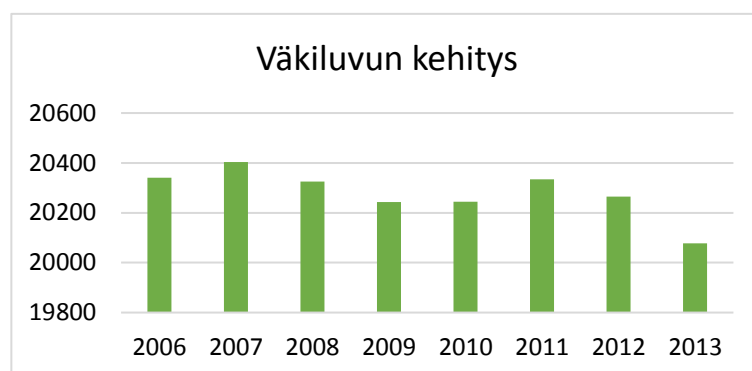

Äänekoski	1.1.-31.12.2013
Syntyneet	204
Kuolleet	218
Syntyneiden enemmitys	-14
Tulomuutto	652
Lähtömuutto	835
Nettomuutto	-183
Maahanmuutto	24
Maastamuutto	16
Nettomaahanmuutto	8
	-189
Väkiluku 31.12.2013	20 077
Väkiluku 31.12.2012	20 265
Väkiluku 31.12.2011	20 334
Väkiluku 31.12.2010	20 244
Väkiluku 31.12.2009	20 243
Väkiluku 31.12.2008	20 325
Väkiluku 31.12.2007	20 404
Väkiluku 31.12.2006	20 341