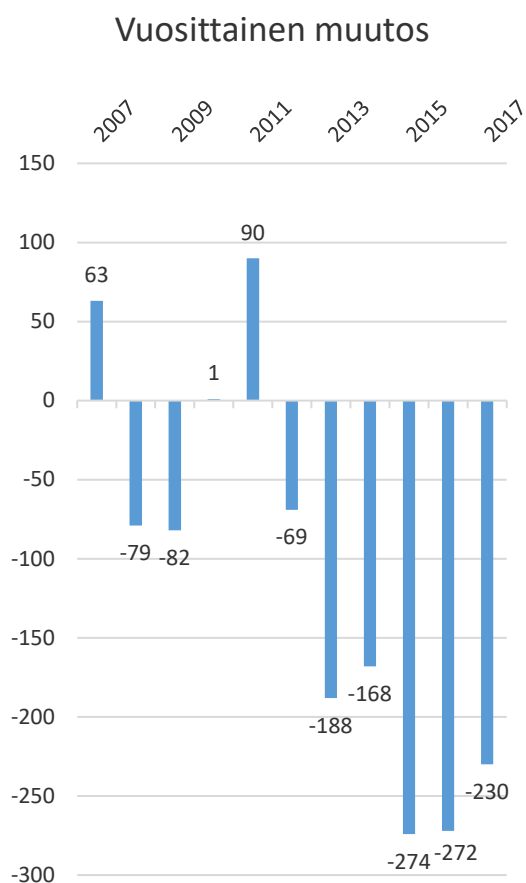

syyskuu 2018

Äänekoski	1.1.-30.9.2017	1.1.-30.9.2018
Syntyneet	124	100
Kuolleet	182	188
Luonnollinen väestönlisäys	-58	-88
Tulomuutto	507	503
Lähtömuutto	661	646
Kuntien välinen nettomuutto	-154	-143
Maahanmuutto	24	21
Maastamuutto	16	14
Nettosiirtolaisuus	8	7
Väestönlisäys	-204	-224
Ennakkoväkiluku	19 170	18 920
Väkiluku		
	31.12.2017	19 144
	31.12.2016	19 374
	31.12.2015	19 646
	31.12.2014	19 909
	31.12.2013	20 077
	31.12.2012	20 265
	31.12.2011	20 334
	31.12.2010	20 244
	31.12.2009	20 243
	31.12.2008	20 325
	31.12.2007	20 404