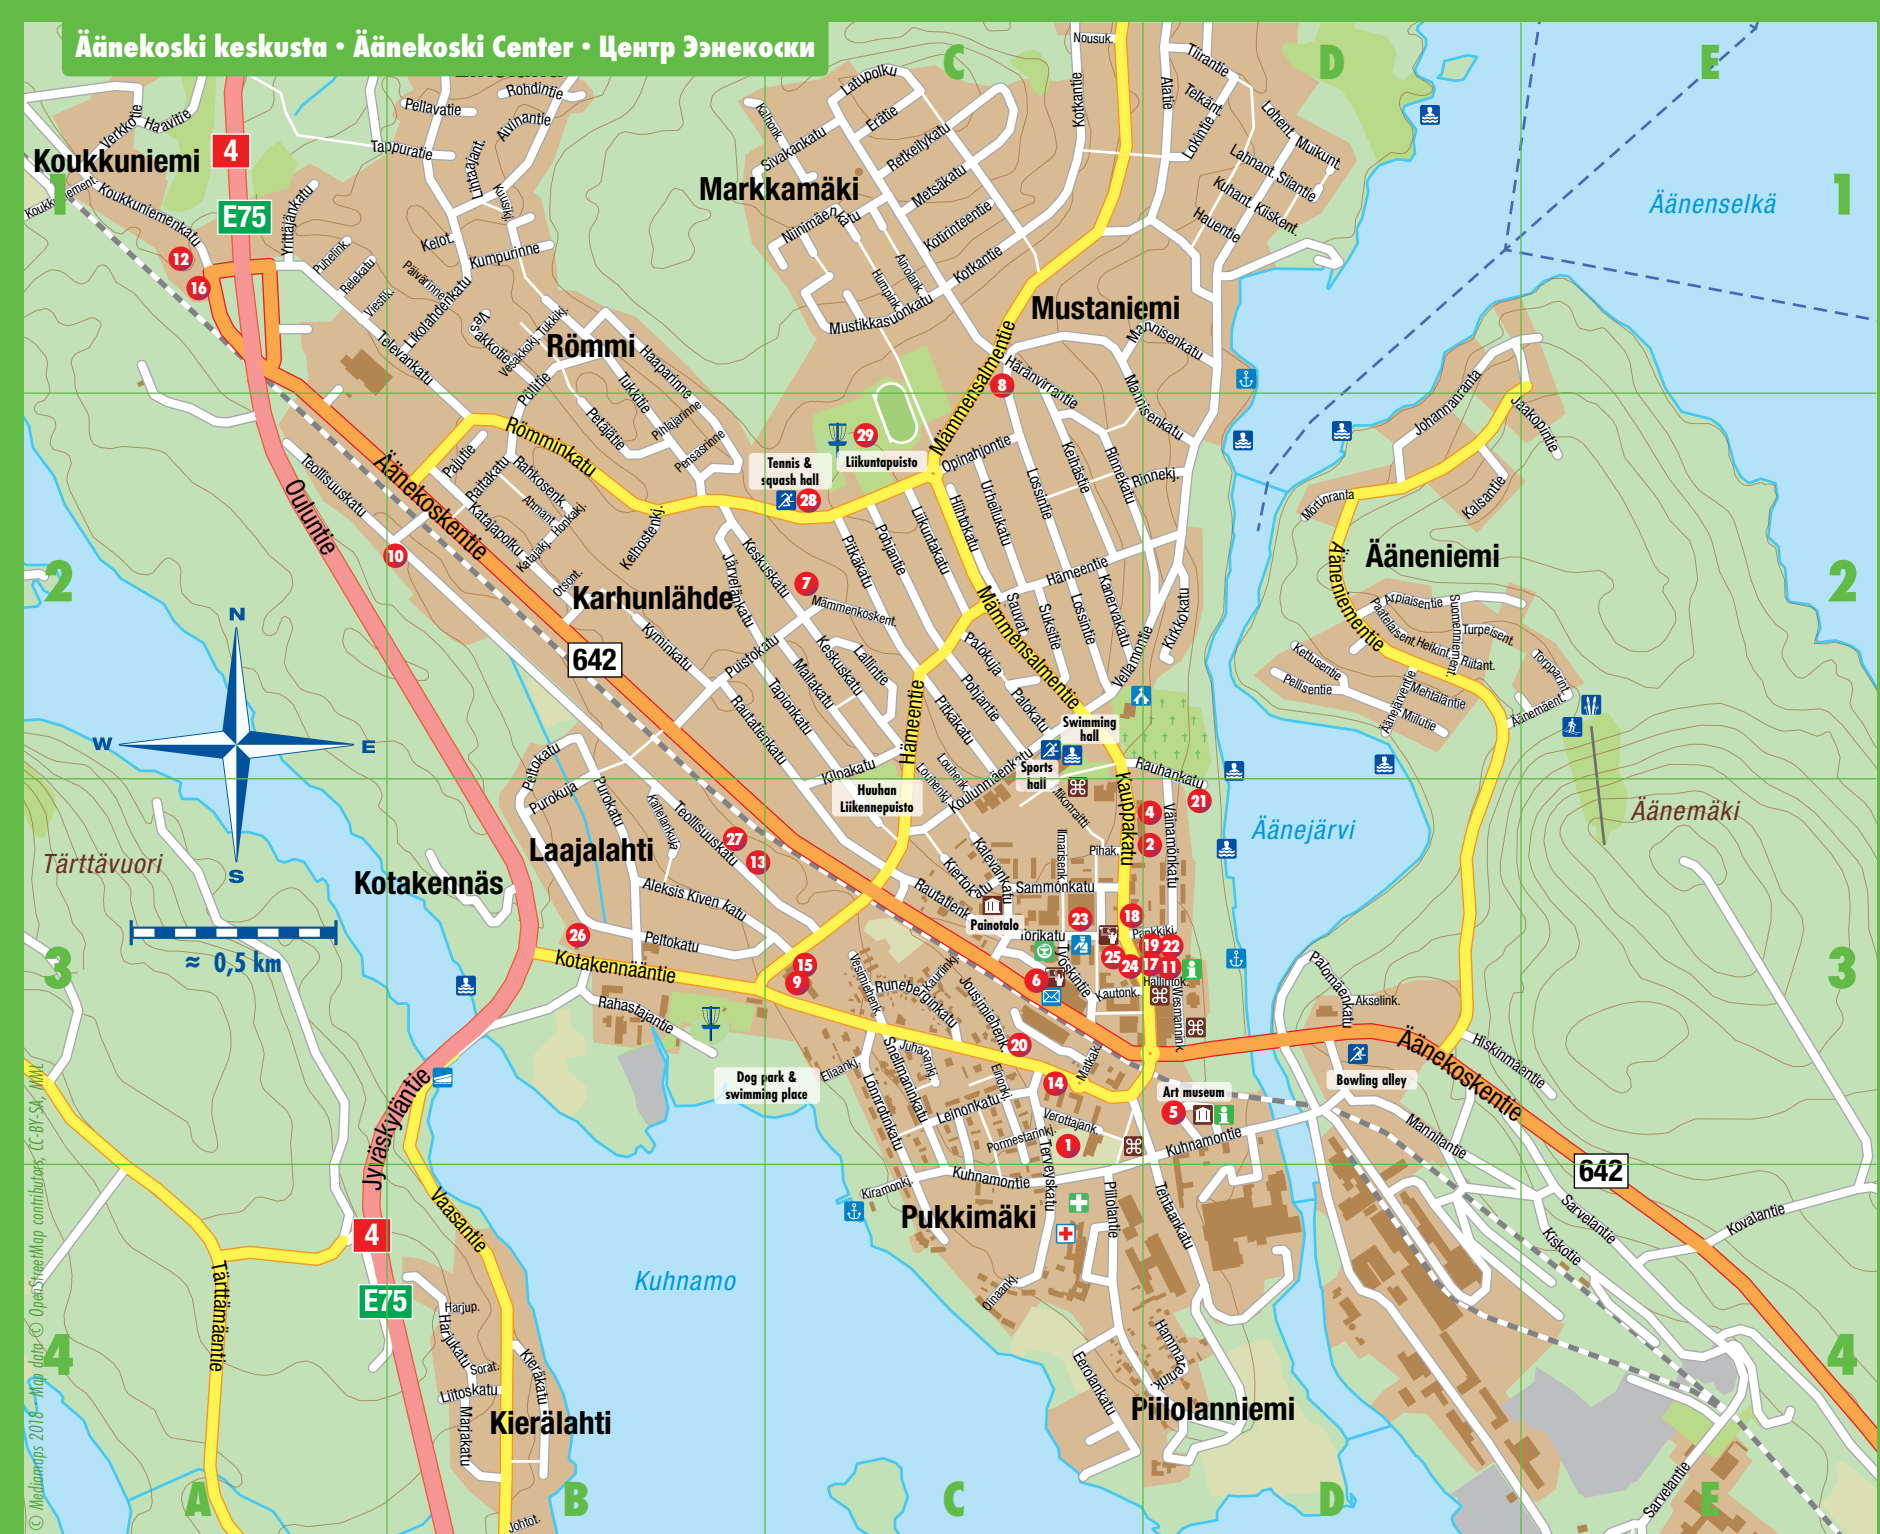

BIOTALOUS- ja JUUSTOPÄIVÄT

Biotalous- ja juustomessut
8.-9.6.2018

Myyntinäyttelyitä, musiikkia, ruokaa, huutokauppa, ohjelmaa lapsille, nuorille ja kaikenikäisille.

Tervetuloa!

Pekka Häyhä 0440 547160
www.biotalousjuustopaivat.fi

pizza & kebab

BORON

(014) 523 292
Soita, tilaa ja hae!

AVOINNA

Ma-Pe	La-Su
10-2	11-12

Kauppakatu 23, **ÄÄNEKOSKI**

Asianajotoimisto
KURIKKA & HIRVONEN OY

Varatuomarit
Vesa Hirvonen
(julkinen kaupantavastaja)
Jari Välimaa

Kauppakatu 15 A, 44100 Äänekoski,
Nordea pankin talo.

Puh. (014) 523 541

MITEN VUOROVAIKUTTEINEN KARTTA TOIMII? KATSO KÄÄNTÖPUOLELTA!

HOW DOES INTERACTIVE MAP WORK? SEE REVERSE!

КАК РАБОТАЕТ ИНТЕРАКТИВНАЯ КАРТА? СМОТРИТЕ НА ОБОРОТЕ!

Eläintarvikeliike
Hissunkissun

Kauppakatu 11, Äänekoski
040 7377 417 • www.hissunkissun.fi

HIRVI

www.hotellihirvi.fi

MORTON
KONTTIRAVINTOLA

Rantapasto // Rauhankatu 7, Äänekoski
@konttiravintola

Aukioloajat & ruokalista: WWW.MORTON.FI

HOTELLI-RAVINTOLA

Keitele

Ravintola: 040 524 2354
Hotelli: 0400 516 244

VALTRA

TERVETULOA VALTRA-KAUPPAAN

TI-PE Klo 09:00-16:00
Paljon muhavia asioita
isoille ja pienille

GRAN HUONEISTOHOTELLI

UPEA IDYLLINEN VANHAN RAUTATIEASEMAN MILJÖÖ
KEITELÄ-JÄRVEN RANNALLA
SUOLAHDEN SUOLAHDESSA

www.booking.com
www.airbnb.fi

Susanna Nykänen 040 552 4285
Granholmintie 8, 44200 Suolahti
susanna.nykanen@ppi.inet.fi

Karttamerkinöjen selite • Map Legend • Легенда карты

- Interaktiivinen sisältö • Interactive content • Интерактивный контент
- Infopiste • Information • Инфо
- Ensiapu • First-Aid • Скорая помощь
- Apteekki • Pharmacy • Аптека
- Sairaal • Hospital • Больница
- Posti • Post Office • Почта
- Vierasvenesatama • Guest harbor • Гостевой порт
- Veneenlaskupaikka • Slipway • Спуск лодки
- Lentoasema • Airport • Аэропорт
- Polisi • Police • Полиция
- Kirkko • Church • Церковь
- Uima- ja kylpylä • Swimming place • Место для купания
- Laskettelurinne • Ski slope • Горнолыжный склон
- Liikuntahalli • Sports hall • Спортивные залы
- Välivenevuokraamo • Ski rental • Прокат снаряжения
- Virkistyskalastus • Recreational fishing • Спортивное рыболовство
- Pankkiautomaatti • ATM • Банкомат
- Tulentekopaikka • Fireplace • Место для костра
- Laavu • Lean-to shelter • Укрытие-шалаш
- Asuntovuokraus • Trailer area • Стоянка дачных трейлеров
- Leirintäalue • Camping • Кемпинг
- Kulttuuri • Culture • Культура
- Nähtävyys • Point of interest • Достопримечательность
- Frisbeegolf • Frisbee golf • Фрисби-гольф